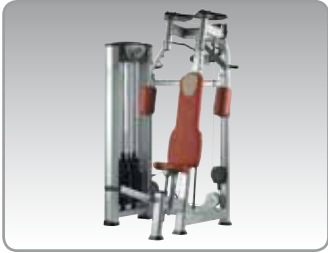

S7.X130
Biceps curl

S7.X330
Gluteus kneeling/lying

S7.X170
Seated leg curl

Voor meer informatie kunt u contact opnemen met de verkoop binnendienst en/of onze uitgebreide documentatie aanvragen.

S7.X270
Butterfly

S7.X090
Shoulder press

S7.X320
Power crunch

S7.X485
5 station tower

S7.XC110 (Convergent)
Lat pulley

S7.XDC075 (Plate loaded)
Vertical press

S7.XD700 (Plate loaded)
Leg press

S7.X805
Incline bench

S7.X845
Squat rack