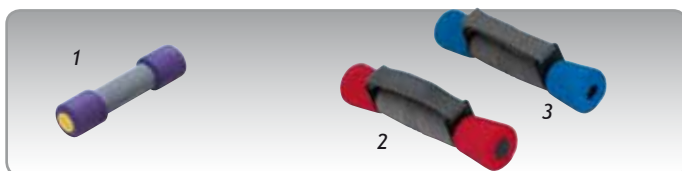

Handhalters soft

Zachte handhalters voor aerobics en fitnessdoelinden.

1	S9.S1306	1,25 kg, per stuk	€ 9,60
2	S9.S1308	0,50 kg, per paar	€ 15,55
3	S9.S1309	1,00 kg, per paar	€ 15,65