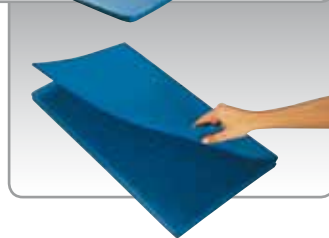

S9.S0552

S9.S0552

Fitnessmat opvoubaar

Uit geslotencellig schuim, geen opname van vocht en vuil. Bovenlaag uit huidvriendelijke textiel. Afm. 140x60x0,8 cm (dichtgeklapt 35x60 cm). Kleur blauw.

€ 22,40

S9.S0554