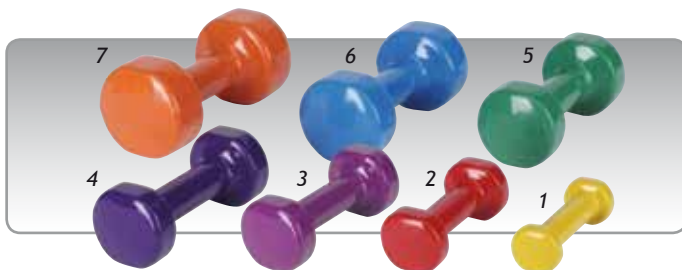

S9.S0564

Step 68x41 cm

€ 82,00

S9.S0565

Step 90x41 cm

€ 85,00

Handhalters

Handhalters afgewerkt met stevige kunststof coating. Prijs per stuk.