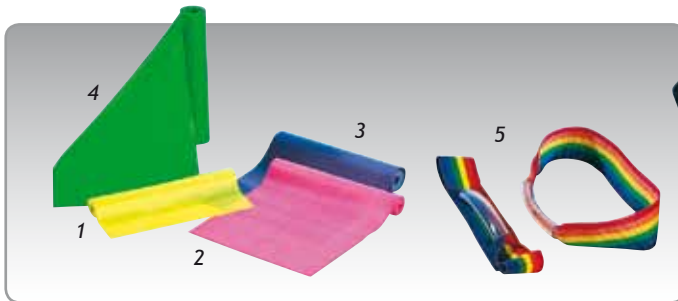

op te vangen, waardoor meerdere spiergroepen worden gestimuleerd. Gewicht 520 g, lengte 153 cm.
€ 88,00

Halterstangen

Hoogwaardig roestvrij-edelstalen uitvoering, ø 30 mm.

1 S9.S1327

Halterstang lang

Halterstang, lengte 160 cm, 9,3 kg, voorzien van snelsluiters met schroefdraad.
€ 42,45

2 S9.S1328

Curlstang

Halterstang in gebogen vorm, lengte 120 cm, ± 7,5 kg, voorzien van stelringen.
€ 33,30

3 S9.S1326

Halterstang kort

Halterstang met een lengte van 35 cm, ± 2 kg en voorzien van snelsluiters met schroefdraad.
€ 15,45

Flexa-band

Een natuurproduct van 100% latex met een grote elasticiteit. Voor een complete fitness- en therapeutische training. De Flexa-band werkt volgens het principe van de geleidelijke weerstand waardoor de gebruikte kracht continu gecontroleerd wordt. Verhoogt de fysieke conditie, de kracht en het uithoudingsvermogen. Leverbaar in 4 verschillende trekkrachten. Verkrijgbaar in lengtes van 1 m of per rol van 10 m.