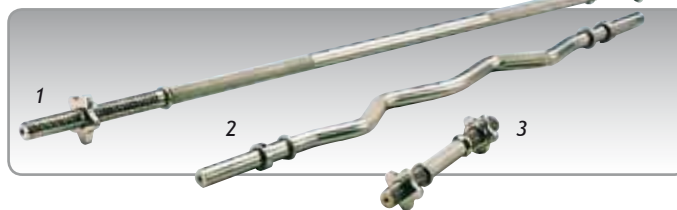

Halterstangen

Hoogwaardig roestvrij-edelstalen uitvoering, ø 30 mm.

1 S9.S1327

Halterstang lang

Halterstang, lengte 160 cm, 9,3 kg, voorzien van snelsluiters met schroefdraad.
€ 42,45

2 S9.S1328

Curlstang

Halterstang in gebogen vorm, lengte 120 cm, ± 7,5 kg, voorzien van stelringen.
€ 33,30

3 S9.S1326

Halterstang kort

Halterstang met een lengte van 35 cm, ± 2 kg en voorzien van snelsluiters met schroefdraad.
€ 15,45