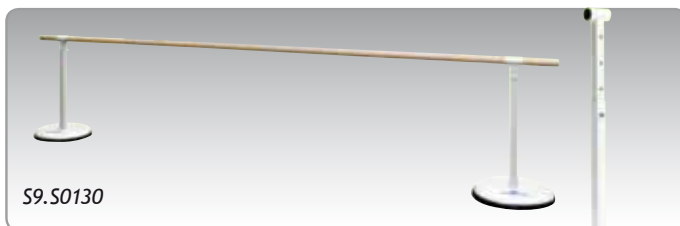

S9.S0130

S9.S0130

Verplaatsbare dansbarre

De verplaatsbare dansbarre bestaat uit 2 telescopische staanders en een barre. De staanders zijn vervaardigd uit staal en instelbaar van 80 tot 110 cm. Elke staander is voorzien van een schotelvoet (ø 45 cm) en van een rubberen vloerbeschermer.

De barre (ø 45 mm) is vervaardigd uit Noordamerikaanse Yellow Pine en is 4 m lang. De metalen delen zijn geschilderd (wit) en het hout is vernist voor een duurzame bescherming, ca. 30 kg.

€ 534,00

S9.S1509

Dubbele muursteun t.b.v. dansbarres

€ 83,00

S9.S1510

Dansbarre ø 44 mm, lengte 4 m

€ 123,00