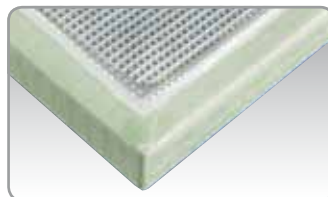

Onze judomatten worden aanbevolen door de Europese Judo Unie. Het is dan ook niet verwonderlijk dat aan deze judomatten de voorkeur werd gegeven in zeer vele (inter)nationale kampioenschappen en toernooien. Ze voldoen aan de EN1503-3.

Standaard judomatten met antislip (densiteit 230 kg/m³)
T.b.v clubs, trainingen en competitie. alle prijzen op aanvraag

S9.S0098 100x100x4 cm - groen
S9.S0095 100x100x4 cm - rood
S9.S0099 100x100x4 cm - blauw
S9.S0100 100x100x4 cm - geel

S9.S0096 150x100x4 cm - groen
S9.S0097 150x100x4 cm - rood
S9.S0090 150x100x4 cm - blauw
S9.S0091 150x100x4 cm - geel

S9.S0094 200x100x4 cm - groen
S9.S0089 200x100x4 cm - rood
S9.S0092 200x100x4 cm - blauw
S9.S0093 200x100x4 cm - geel

Olympic judomatten met antislip (densiteit 270 kg/m³)
T.b.v. internationale wedstrijden. alle prijzen op aanvraag

S9.S0105 100x100x4 cm - groen
S9.S0106 100x100x4 cm - rood
S9.S0111 100x100x4 cm - blauw
S9.S0112 100x100x4 cm - geel

S9.S0103 150x100x4 cm - groen
S9.S0104 150x100x4 cm - rood
S9.S0109 150x100x4 cm - blauw
S9.S0110 150x100x4 cm - geel

S9.S0102 200x100x4 cm - groen
S9.S0101 200x100x4 cm - rood
S9.S0107 200x100x4 cm - blauw
S9.S0108 200x100x4 cm - geel