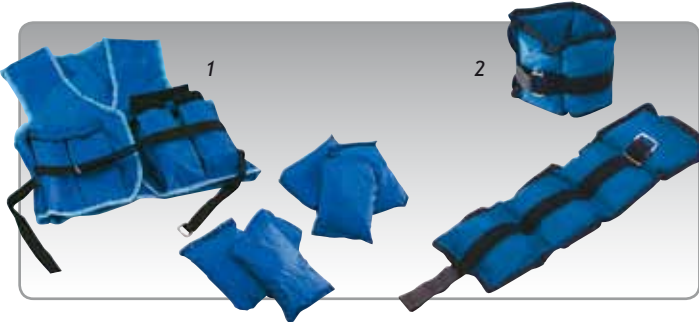

Fitness/steps

1 S9.S0544

Gewichtsvest

Te verzwaren met gewichten (incl.) van telkens 1 kg tot max. 10 kg, met verstelbare riemen.

€ 67,00

Enkel/polsgewichten

Gewichten met verstelbare klittenbandsluiting, geleverd per paar, aangeduid gewicht is per stuk.

2 S9.S0545

Enkel/polsgewichten 1,2 kg -

2 st

€ 18,15

2 S9.S0546

Enkel/polsgewichten 2,25 kg -

2 st

€ 21,45