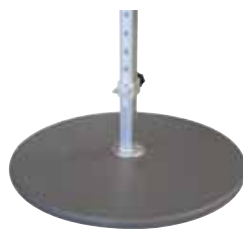

S9.S0769

Nr. 5

€ 35,05

S6.S4607

Competitie korfbalstaander

Aluminium insteekkorfbalpaal
 ø 76 mm t.b.v. grondpot S6.S2112.
 Speelhoogte 350 cm. Inclusief
 kunststof wedstrijdkorfbalmand.
 Uitvoering met borging - voor het
 tegengaan van draaiing in de grond-
 pot. Exclusief grondpot.

€ 536,00

S6.S4608

Competitie korfbalstaander

Aluminium insteekkorfbalpaal
 ø 76 mm t.b.v. grondpot S6.S2112.
 Speelhoogte 300 cm. Inclusief
 kunststof wedstrijdkorfbalmand.
 Tevens voorzien van verlengstuk
 50 cm voor speelhoogte 350 cm.
 Uitvoering met borging - voor het
 tegengaan van draaiing in de grond-
 pot. Exclusief grondpot.

€ 576,00

Voetplaat voor S9.S0324

S9.S0323

Korfbalpaal + kunststof korf op voet indoor/outdoor

De paal (ø 76 mm) is uit 1 stuk ge-
 maakt van aluminium, is 3,5 m lang,
 voorzien van een verzinkte voet-
 plaat (ø 60 cm, dikte 10 mm, 24 kg).
 De mand (incl.) is van kunststof en
 goedgekeurd door de IKF. De instal-
 latie kan zowel buiten als binnen
 gebruikt worden. Voor grasonder-
 grond raden wij echter art.
 S9.S0324 aan.

€ 525,00

S9.S0324

Korfbalpaal + kunststof korf op voet voor gras

Idem als art. S9.S0323 waarbij de
 voetplaat voorzien is van pinnen.

€ 443,00

Voetplaat voor S9.S0327

S9.S0327

Spring-/korfbalpaal